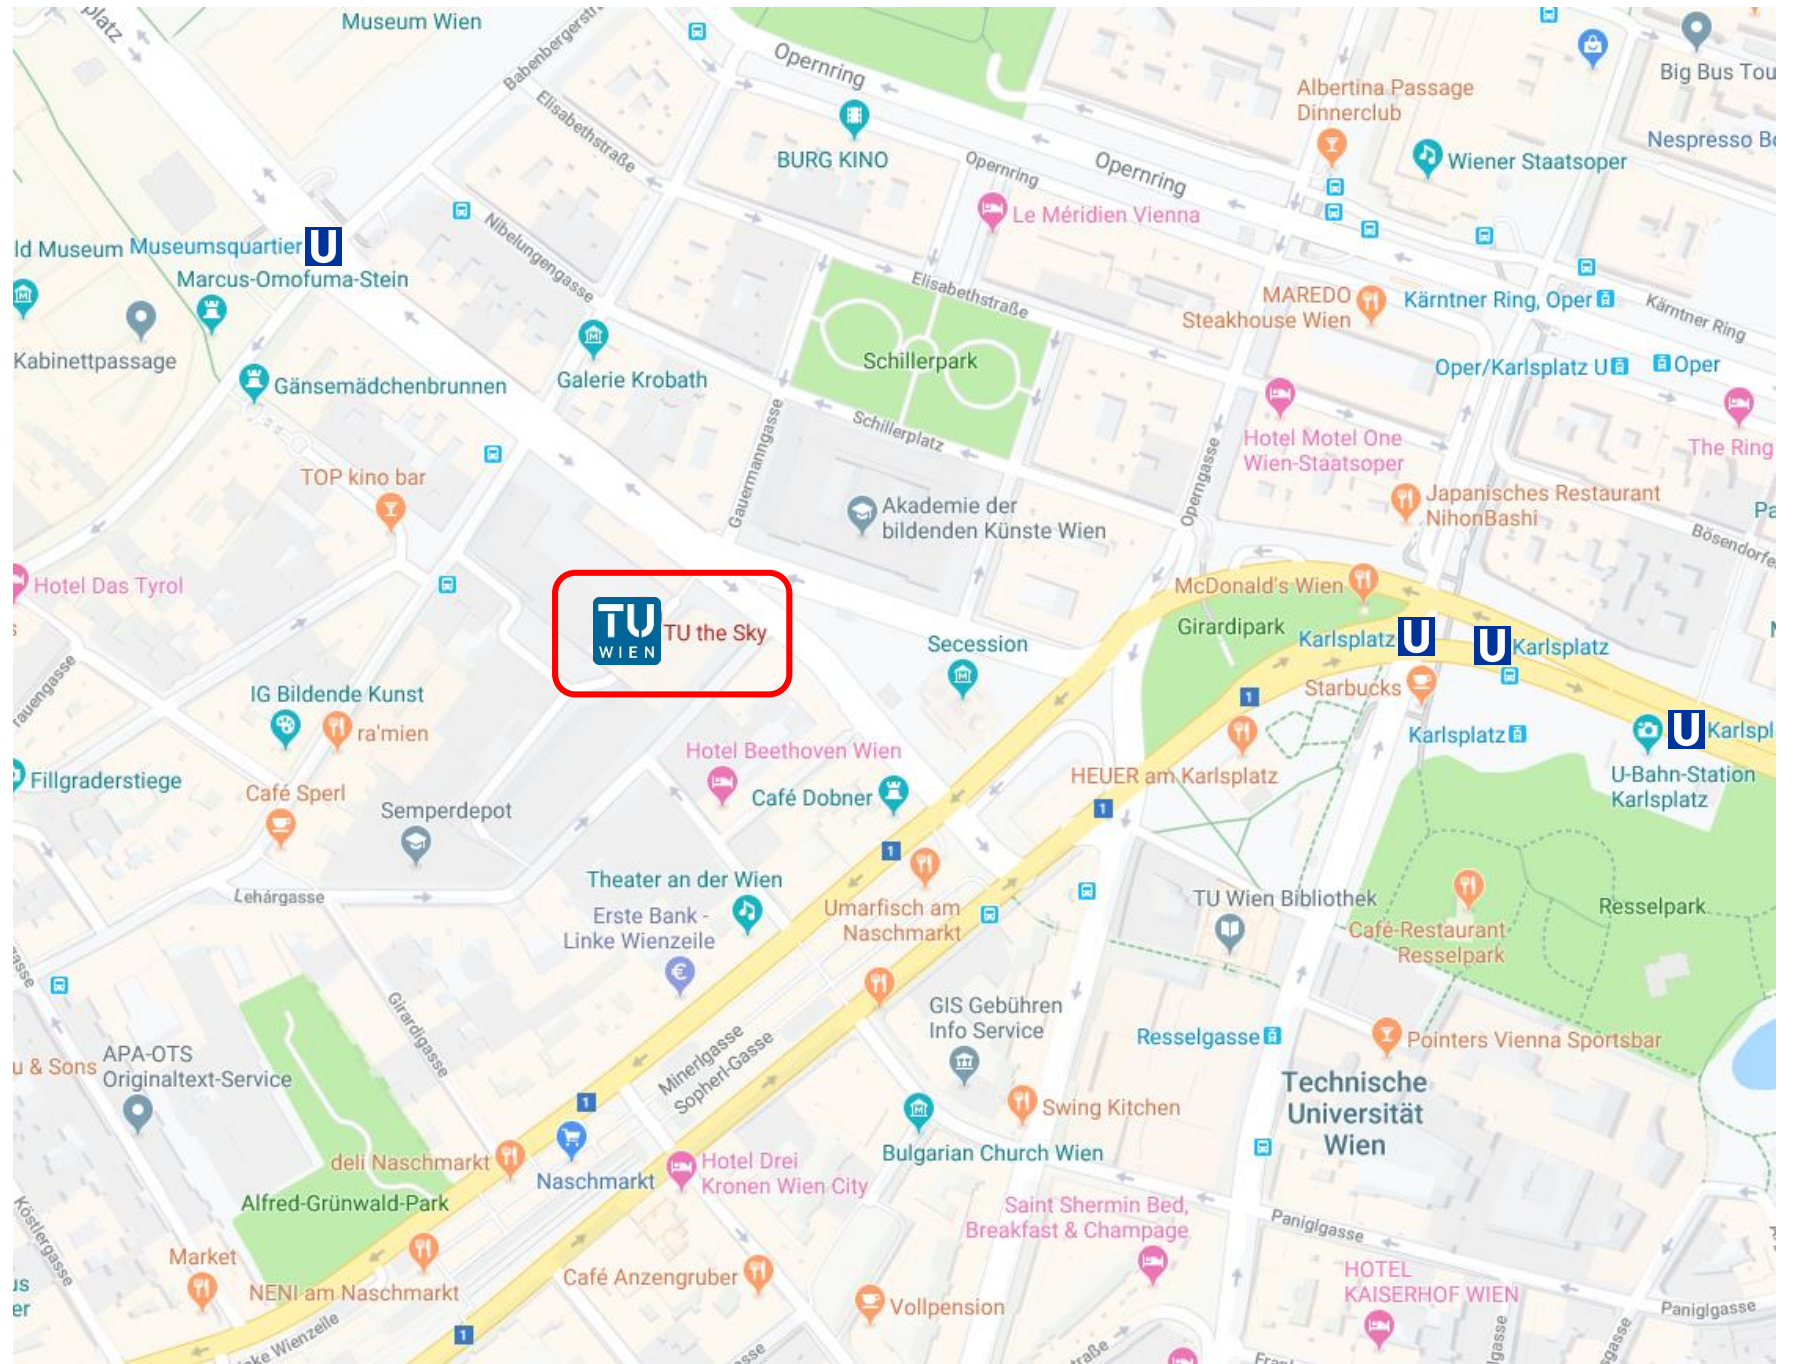

**Anfahrtsplan
Made in Austria 2019+**

Technische Universität Wien
TUtheSky
Gebäude BA, 11. Obergeschoss
Getreidemarkt 9
1060 Wien

U2 Museumsquartier

U1 Karlsplatz

Parkmöglichkeiten Made in Austria 2019+